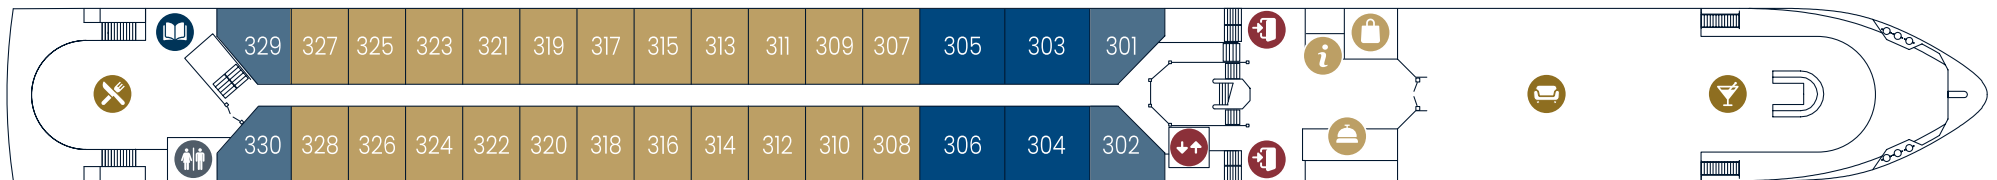

MS Lord Byron

Deckplan | Deck plan

Sonnendeck | Sun deck

Diamant Deck | Diamond Deck No. 300

Rubin Deck | Ruby Deck No. 200

Smaragd Deck | Emerald Deck No. 100

- | | | | | | | | | | |
|----------------|-------------|---------------|------------|------------------------------|------------|----------------|----------------|-------------|---------------------------|
| Legende | Eingang | Bar | Sauna | Zweitbettkabine ¹ | Key | Entrance | Bar | Sauna | Double Cabin ¹ |
| | Aufzug | Bistro | Friseur | Zweitbettkabine ² | | Elevator | Bistro | Hairdresser | Double Cabin ² |
| | Rezeption | Panoramasalon | WC | Suite ¹ | | Reception Desk | Panorama Salon | Restrooms | Suite ¹ |
| | Travel Desk | Bibliothek | Küche | Junior Suite ¹ | | Travel Desk | Reading Corner | Kitchen | Junior Suite ¹ |
| | Bordshop | Pool | Steuerhaus | | | Bordshop | Pool | Wheelhouse | |
| | Restaurant | Golf | Besatzung | | | Restaurant | Golf | Crew | |

1) Französischer Balkon 2) Fenster (nicht zu öffnen)

1) French Balcony 2) Fixed Windows