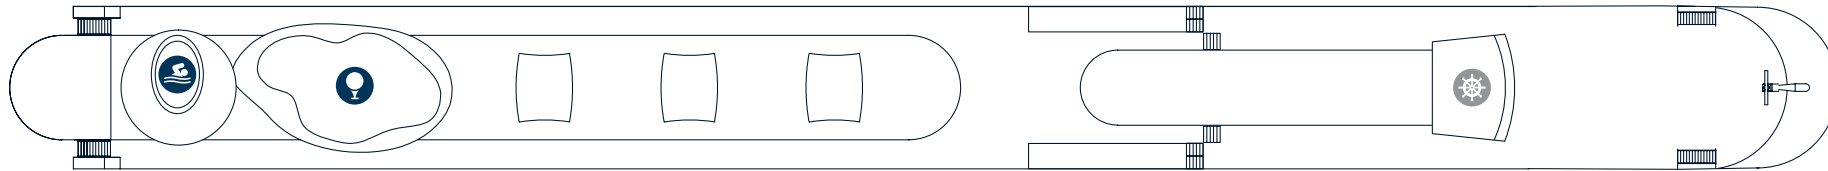

MS Lord Byron

Deckplan | Deck plan

Sonnendeck | Sun deck

Diamant Deck | Diamond Deck No. 300

Rubin Deck | Ruby Deck No. 200

Smaragd Deck | Emerald Deck No. 100

- | | | | | | | | | | |
|----------------|-------------|---------------|------------|------------------------------|------------|----------------|----------------|-------------|---------------------------|
| Legende | Eingang | Bar | Sauna | Zweitbettkabine ¹ | Key | Entrance | Bar | Sauna | Double Cabin ¹ |
| | Aufzug | Bistro | Friseur | Zweitbettkabine ² | | Elevator | Bistro | Hairdresser | Double Cabin ² |
| | Rezeption | Panoramasalon | WC | Suite ¹ | | Reception Desk | Panorama Salon | Restrooms | Suite ¹ |
| | Travel Desk | Bibliothek | Küche | Junior Suite ¹ | | Travel Desk | Reading Corner | Kitchen | Junior Suite ¹ |
| | Bordshop | Pool | Steuerhaus | | | Bordshop | Pool | Wheelhouse | |
| | Restaurant | Golf | Besatzung | | | Restaurant | Golf | Crew | |

1) Französischer Balkon 2) Fenster (nicht zu öffnen)

1) French Balcony 2) Fixed Windows